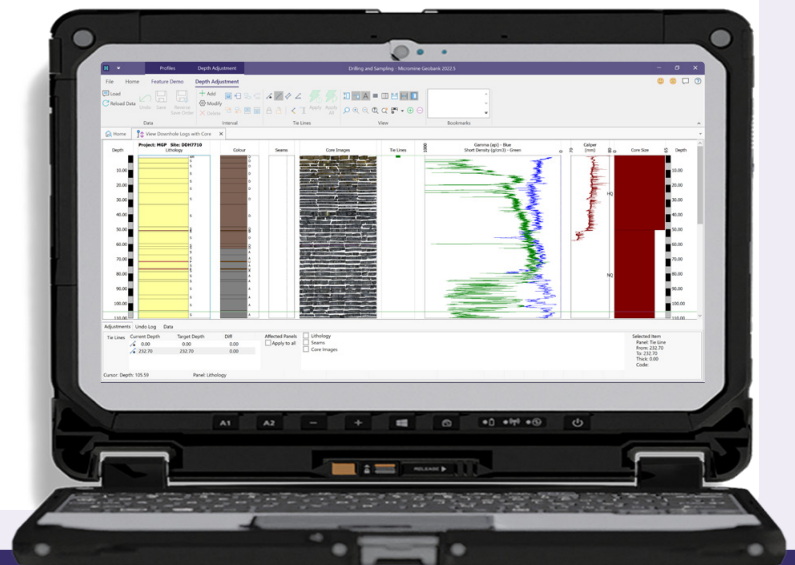

Візуалізуйте раніше

Раціонально витрачайте кошти та оперативно ухвалюйте виваженіші рішення у режимі реального часу завдяки візуалізації, що дає змогу швидше проаналізувати інформацію за видами в плані, кресленнями розрізів, кореляцією пластів і колонками свердловин

Гнучкість налаштувань

Розширюйте свої можливості та прискорюйте темпи роботи за допомогою масштабованого і настроюваного рішення, яке підійде вашій команді просто зараз і в майбутньому

Управління геологічними даними

Ключові функції продукту

Самодостатня адаптивна модель даних

Повністю налаштована перевірка даних у реальному часі

Один з найбільш комплексних інструментів для управління пробами

Можливості ранньої візуалізації каротажних і геологічних даних